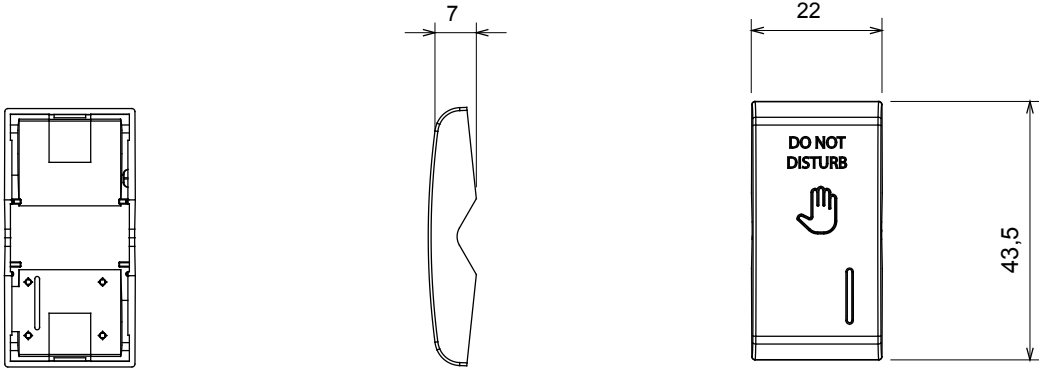

Çok çeşitli kontrol cihazları, güç kaynağı prizleri (ulusal ve uluslararası standartlara uygun), sinyal alma, iklim kontrolü, konfor yönetimi, teknik alarm sinyali ve acil durum aydınlatma yönetimi. Chorus modüler cihazları parlak beyaz, saten beyaz, doğal bej, saten siyah ve boyalı titanyum olmak üzere beş renkte ve farklı boyutlarda 1/2, 1, 2 ve 3 modül olarak mevcuttur. Dikdörtgen, kare ve yuvarlak kutular için montaj destekleri sayesinde Chorus plaka serisiyle sonsuz kombinasyonlar oluşturulabilir.

### DIMENSIONAL