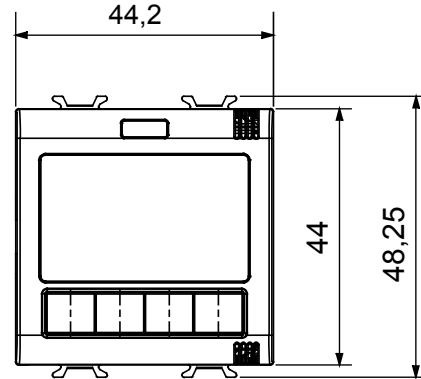

Renk	parlak titanyum	Çıkış kontakları	1 NA / NC 5A (AC1) 240 V ac
Besleme ünitesi	100 ÷ 240 V ac - 50/60 Hz	Modül sayısı	2
Radyo bağlantıları	Zigbee (IEEE 802.15.4)	Standart	2014/53/EU, 2011/65/EU + 2015/863, EN 60730-1, EN 60730-2-7, EN 60730-2-9, EN 301 489-1, EN 301 489-17, EN 300 328 , EN IEC 63000
Kullanım sıcaklığı	-5 ÷ +45 °C	Bağıl nem (yoğuşmasız)	Maks %93
Güç çıkışı	10 dBm	Kablolama terminalleri	Vidalı
Terminal sıkıştırma kapasitesi esnek kablolar (mm ²)	Maks. 1,5	Terminal sıkıştırma kapasitesi sert kablolar (mm ²)	Maks. 1,5
Kategori	Termostat	IP derecesi	IP20
Ölçülmüş boyutlar	Sıcaklık, nem	Fonksiyonlar	Isıtma ve soğutma kontrolü; 2 yollu sistemler için algoritmalar: iki noktalı (Açık/Kapalı) ve orantılı integral (PWM).
Ekran tipi	LCD		

DIMENSIONAL

TECHNICAL SYMBOLOGY

IP

IP20

STANDARDS/APPROVALS

**UK
CA** **CE**