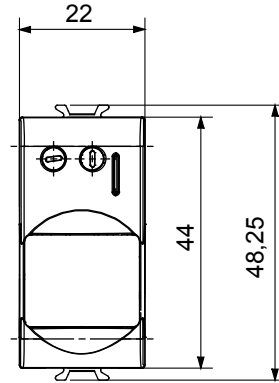

Çok çeşitli kontrol cihazları, güç kaynağı prizleri (ulusal ve uluslararası standartlara uygun), sinyal alma, iklim kontrolü, konfor yönetimi, teknik alarm sinyali ve acil durum aydınlatma yönetimi. Chorus modüler cihazları parlak beyaz, saten beyaz, doğal bej, saten siyah ve boyalı titanyum olmak üzere beş renkte ve farklı boyutlarda 1/2, 1, 2 ve 3 modül olarak mevcuttur. Dikdörtgen, kare ve yuvarlak kutular için montaj destekleri sayesinde Chorus plaka serisiyle sonsuz kombinasyonlar oluşturulabilir.

Kategori	Hareket detektörü	Çıkış kontakları	1NO 3 A (AC1) 230 V ac
Malzeme	Teknopolimer	Renk	parlak titanyum
besleme voltaj	230V ac - 50/60 Hz	Teknoloji	Kızıl ötesi
Standart	EN 60669-1, EN 60669-2-1	Test voltajındaki rezistans	1 dak. için 2000 V a 50 Hz
Yalıtım direnci	> 5 MOhm	Kablolama terminalleri	Vidalı
Uzatılmış kullanım (konum değişiklikleri sayısı)	40.000, 250 V ac $\cos\phi=0,6$	Bilyeli termo sıcaklık	125 °C
Akkor Tel Deneyi:	850 °C	Kablo çekmede terminal tutuşu	> 50 N
Terminal sıkıştırma kapasitesi esnek kablolar (mm²)	min. 0,75 - maks. 2x4	Terminal sıkıştırma kapasitesi sert kablolar (mm²)	min. 0,5 - maks. 2x2,5
Sayısı modüller	1	Elektrokod	0513

DIMENSIONAL

TECHNICAL SYMBOLOGY

STANDARDS/APPROVALS