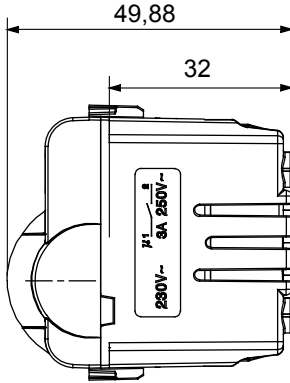

Çok çeşitli kontrol cihazları, güç kaynağı prizleri (ulusal ve uluslararası standartlara uygun), sinyal alma, iklim kontrolü, konfor yönetimi, teknik alarm sinyali ve acil durum aydınlatma yönetimi. Chorus modüler cihazları parlak beyaz, saten beyaz, doğal bej, saten siyah ve boyalı titanyum olmak üzere beş renkte ve farklı boyutlarda 1/2, 1, 2 ve 3 modül olarak mevcuttur. Dikdörtgen, kare ve yuvarlak kutular için montaj destekleri sayesinde Chorus plaka serisiyle sonsuz kombinasyonlar oluşturulabilir.

Kategori	Hareket detektörü	Çıkış kontakları	1NO 3 A (AC1) 230 V ac
Malzeme	Teknopolimer	Renk	parlak titanyum
besleme voltaj	230V ac - 50/60 Hz	Teknoloji	Kızıl ötesi
Standart	EN 60669-1, EN 60669-2-1	Test voltajındaki rezistans	1 dak. için 2000 V a 50 Hz
Yalıtım direnci	> 5 MOhm	Kablolama terminalleri	Vidalı
Uzatılmış kullanım (konum değişiklikleri sayısı)	40.000, 250 V ac $\cos\phi=0,6$	Bilyeli termo sıcaklık	125 °C
Akkor Tel Deneyi:	850 °C	Kablo çekmede terminal tutuşu	> 50 N
Terminal sıkıştırma kapasitesi esnek kablolar (mm²)	min. 0,75 - maks. 2x4	Terminal sıkıştırma kapasitesi sert kablolar (mm²)	min. 0,5 - maks. 2x2,5
Sayısı modüller	1	Elektrokod	0513

DIMENSIONAL

TECHNICAL SYMBOLOGY

STANDARDS/APPROVALS