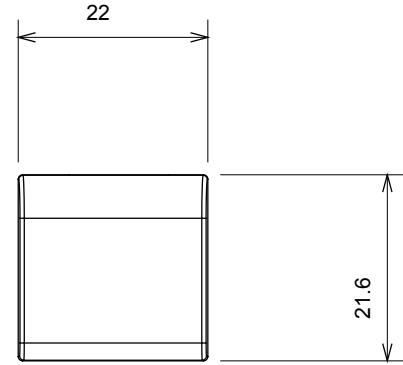

Çok çeşitli kontrol cihazları, güç kaynağı prizleri (ulusal ve uluslararası standartlara uygun), sinyal alma, iklim kontrolü, konfor yönetimi, teknik alarm sinyali ve acil durum aydınlatma yönetimi. Chorus modüler cihazları parlak beyaz, saten beyaz, doğal bej, saten siyah ve boyalı titanyum olmak üzere beş renkte ve farklı boyutlarda 1/2, 1, 2 ve 3 modül olarak mevcuttur. Dikdörtgen, kare ve yuvarlak kutular için montaj destekleri sayesinde Chorus plaka serisiyle sonsuz kombinasyonlar oluşturulabilir.

Kategori	Değiştirilebilir buton anahtarı	Tipi	Değiştirilebilir
Renk	parlak titanyum	Tanım	Tuşlar 22x22 mm
Standart	EN 60669-1	Bilyeli termo sıcaklık	125 °C
Akkor Tel Deneyi:	850 °C	Sembol	kilit
Malzeme	Teknopolimer	Elektrokod	0130

### DIMENSIONAL