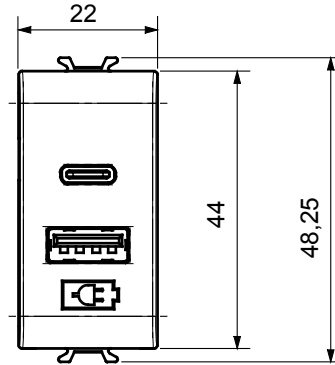

Çok çeşitli kontrol cihazları, güç kaynağı prizleri (ulusal ve uluslararası standartlara uygun), sinyal alma, iklim kontrolü, konfor yönetimi, teknik alarm sinyali ve acil durum aydınlatma yönetimi. Chorus modüler cihazları parlak beyaz, saten beyaz, doğal bej, saten siyah ve boyalı titanyum olmak üzere beş renkte ve farklı boyutlarda 1/2, 1, 2 ve 3 modül olarak mevcuttur. Dikdörtgen, kare ve yuvarlak kutular için montaj destekleri sayesinde Chorus plaka serisiyle sonsuz kombinasyonlar oluşturulabilir.

Kategori	USB güç kaynağı	Renk	parlak titanyum
besleme voltaj	100 ÷ 240 V ac - 50/60 Hz	Standart	IEC 62368-1:2018; EN 61000-6-1; EN 61000-6-3
Kablolama terminalleri	Vidalı	Terminal sıkıştırma kapasitesi esnek kablolar (mm²)	dk. 1 - maks. 1,5 mm²
Terminal sıkıştırma kapasitesi sert kablolar (mm²)	dk. 1 - maks. 1,5 mm²	Malzeme	Teknopolimer
Elektrokod	0144		

DIMENSIONAL

STANDARDS/APPROVALS