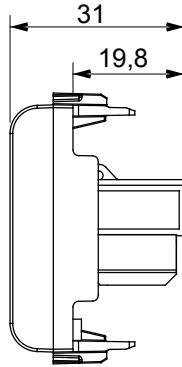

Çok çeşitli kontrol cihazları, güç kaynağı prizleri (ulusal ve uluslararası standartlara uygun), sinyal alma, iklim kontrolü, konfor yönetimi, teknik alarm sinyali ve acil durum aydınlatma yönetimi. Chorus modüler cihazları parlak beyaz, saten beyaz, doğal bej, saten siyah ve boyalı titanyum olmak üzere beş renkte ve farklı boyutlarda 1/2, 1, 2 ve 3 modül olarak mevcuttur. Dikdörtgen, kare ve yuvarlak kutular için montaj destekleri sayesinde Chorus plaka serisiyle sonsuz kombinasyonlar oluşturulabilir.

Kategori	Data prizi	Tanım	RJ45
Renk	parlak titanyum	Kullanım kategorisi	5e
Kablolar	UTP	Bağlantı	Aletsiz
Sayı çift	4	Standart	EN 60603-7-2
Modül sayısı	2	Elektrokod	3722
Malzeme	Teknopolimer		

DIMENSIONAL