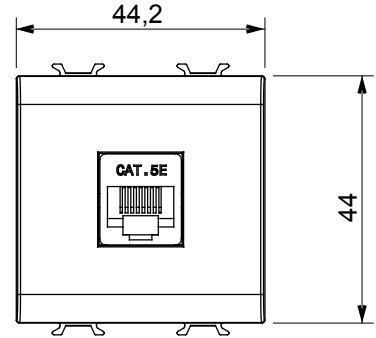

Çok çeşitli kontrol cihazları, güç kaynağı prizleri (ulusal ve uluslararası standartlara uygun), sinyal alma, iklim kontrolü, konfor yönetimi, teknik alarm sinyali ve acil durum aydınlatma yönetimi. Chorus modüler cihazları parlak beyaz, saten beyaz, doğal bej, saten siyah ve boyalı titanyum olmak üzere beş renkte ve farklı boyutlarda 1/2, 1, 2 ve 3 modül olarak mevcuttur. Dikdörtgen, kare ve yuvarlak kutular için montaj destekleri sayesinde Chorus plaka serisiyle sonsuz kombinasyonlar oluşturulabilir.

Kategori	Data prizi	Tanım	RJ45
Renk	parlak titanyum	Kullanım kategorisi	5e
Kablolar	UTP	Bağlantı	Aletsiz
Sayı çift	4	Standart	EN 60603-7-2
Modül sayısı	2	Elektrokod	3722
Malzeme	Teknopolimer		

DIMENSIONAL