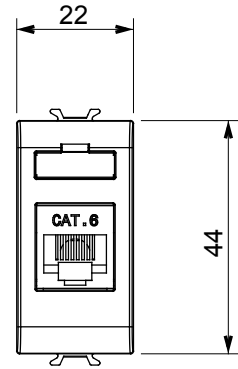

Kategori	Data prizi	Tanım	RJ45
Renk	parlak titanyum	Kullanım kategorisi	6
Kablolar	FTP	Bağlantı	Aletsiz
Sayı çift	4	Standart	EN 60603-7-5
Modül sayısı	1	Elektrokod	3722
Malzeme	Teknopolimer		

DIMENSIONAL