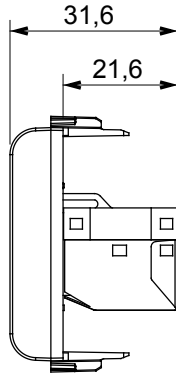

Çok çeşitli kontrol cihazları, güç kaynağı prizleri (ulusal ve uluslararası standartlara uygun), sinyal alma, iklim kontrolü, konfor yönetimi, teknik alarm sinyali ve acil durum aydınlatma yönetimi. Chorus modüler cihazları parlak beyaz, saten beyaz, doğal bej, saten siyah ve boyalı titanyum olmak üzere beş renkte ve farklı boyutlarda 1/2, 1, 2 ve 3 modül olarak mevcuttur. Dikdörtgen, kare ve yuvarlak kutular için montaj destekleri sayesinde Chorus plaka serisiyle sonsuz kombinasyonlar oluşturulabilir.

Kategori	Data prizi	Tanım	RJ45
Renk	parlak titanyum	Kullanım kategorisi	6
Kablolar	FTP	Bağlantı	Aletsiz
Sayı çift	4	Standart	EN 60603-7-5
Modül sayısı	1	Elektrokod	3722
Malzeme	Teknopolimer		

DIMENSIONAL