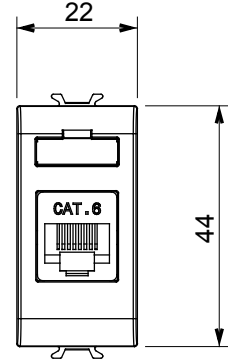

Çok çeşitli kontrol cihazları, güç kaynağı prizleri (ulusal ve uluslararası standartlara uygun), sinyal alma, iklim kontrolü, konfor yönetimi, teknik alarm sinyali ve acil durum aydınlatma yönetimi. Chorus modüler cihazları parlak beyaz, saten beyaz, doğal bej, saten siyah ve boyalı titanyum olmak üzere beş renkte ve farklı boyutlarda 1/2, 1, 2 ve 3 modül olarak mevcuttur. Dikdörtgen, kare ve yuvarlak kutular için montaj destekleri sayesinde Chorus plaka serisiyle sonsuz kombinasyonlar oluşturulabilir.

| | | | |
|--------------|-----------------|---------------------|--------------|
| Kategori | Data prizi | Tanım | RJ45 |
| Renk | parlak titanyum | Kullanım kategorisi | 6 |
| Kablolar | UTP | Bağlantı | Aletsiz |
| Sayı çift | 4 | Standart | EN 60603-7-4 |
| Modül sayısı | 1 | Elektrokod | 3722 |
| Malzeme | Teknopolimer | | |

DIMENSIONAL

STANDARDS/APPROVALS