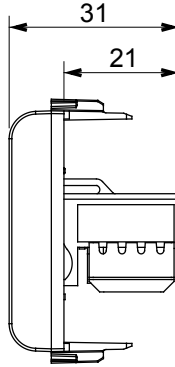

DIMENSIONAL