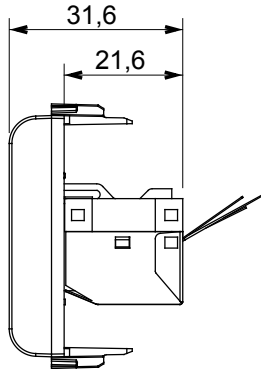

Çok çeşitli kontrol cihazları, güç kaynağı prizleri (ulusal ve uluslararası standartlara uygun), sinyal alma, iklim kontrolü, konfor yönetimi, teknik alarm sinyali ve acil durum aydınlatma yönetimi. Chorus modüler cihazları parlak beyaz, saten beyaz, doğal bej, saten siyah ve boyalı titanyum olmak üzere beş renkte ve farklı boyutlarda 1/2, 1, 2 ve 3 modül olarak mevcuttur. Dikdörtgen, kare ve yuvarlak kutular için montaj destekleri sayesinde Chorus plaka serisiyle sonsuz kombinasyonlar oluşturulabilir.

Kategori	Data prizi	Tanım	RJ45
Renk	parlak titanyum	Kullanım kategorisi	5e
Kablolar	FTP	Bağlantı	Aletsiz
Sayı çift	4	Standart	EN 60603-7-3
Modül sayısı	1	Elektrokod	3722
Malzeme	Teknopolimer		

### DIMENSIONAL