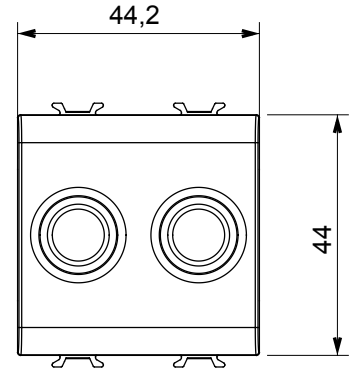

DIMENSIONAL