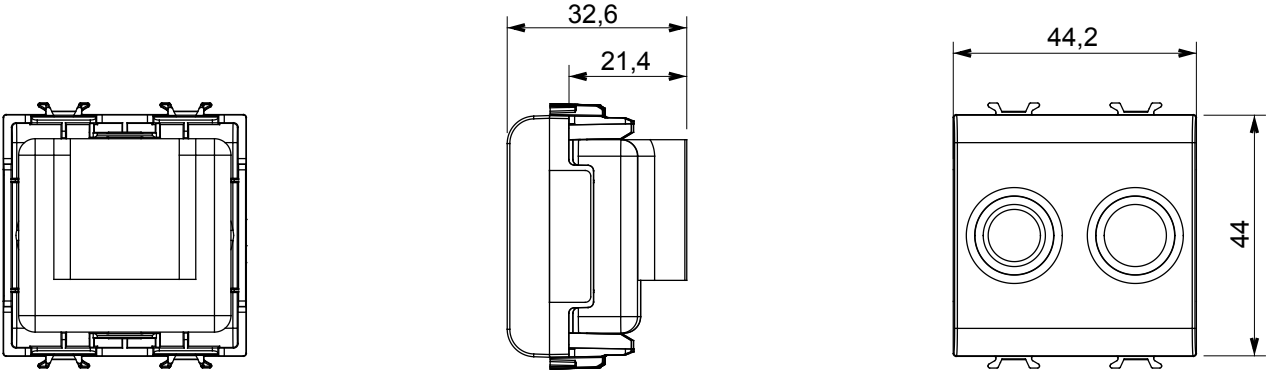

DIMENSIONAL