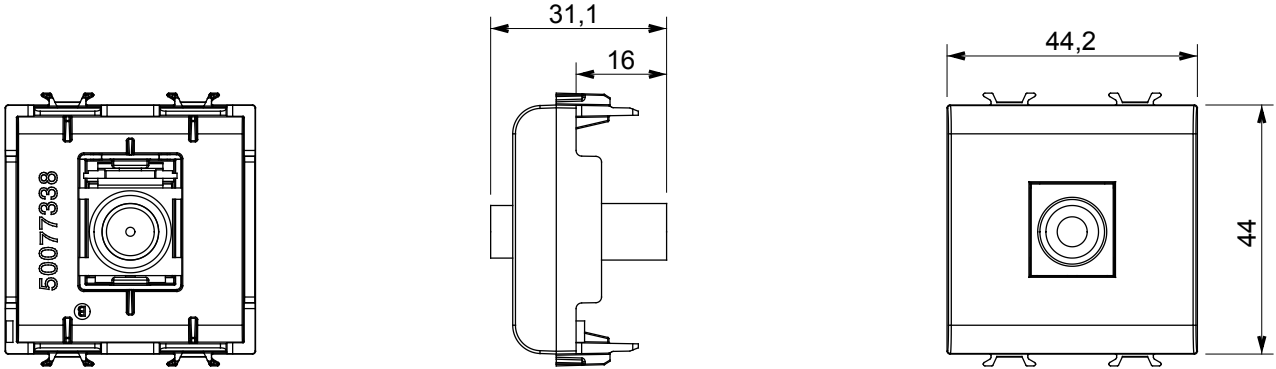

Çok çeşitli kontrol cihazları, güç kaynağı prizleri (ulusal ve uluslararası standartlara uygun), sinyal alma, iklim kontrolü, konfor yönetimi, teknik alarm sinyali ve acil durum aydınlatma yönetimi. Chorus modüler cihazları parlak beyaz, saten beyaz, doğal bej, saten siyah ve boyalı titanyum olmak üzere beş renkte ve farklı boyutlarda 1/2, 1, 2 ve 3 modül olarak mevcuttur. Dikdörtgen, kare ve yuvarlak kutular için montaj destekleri sayesinde Chorus plaka serisiyle sonsuz kombinasyonlar oluşturulabilir.

Kategori	TV/SAT prizi	Tanım	Doğrudan
Renk	parlak titanyum	Hafifletme	0 dB
Frekans	5-2400 MHz	Koruma	A sınıfı
Konektör için tipi	F-Dişi	Standart	IEC 61169-24
Modül sayısı	2	Kablo sabitleme	Basmalı
Muhafaza	Plastik malzeme gövdesi	Elektrokod	0131
Malzeme	Teknopolimer		

DIMENSIONAL

STANDARDS/APPROVALS