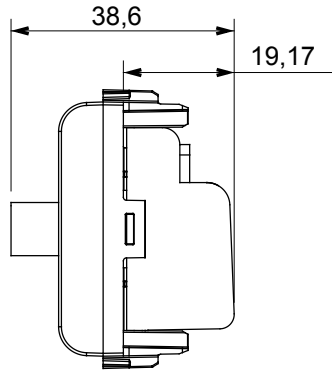

Çok çeşitli kontrol cihazları, güç kaynağı prizleri (ulusal ve uluslararası standartlara uygun), sinyal alma, iklim kontrolü, konfor yönetimi, teknik alarm sinyali ve acil durum aydınlatma yönetimi. Chorus modüler cihazları parlak beyaz, saten beyaz, doğal bej, saten siyah ve boyalı titanyum olmak üzere beş renkte ve farklı boyutlarda 1/2, 1, 2 ve 3 modül olarak mevcuttur. Dikdörtgen, kare ve yuvarlak kutular için montaj destekleri sayesinde Chorus plaka serisiyle sonsuz kombinasyonlar oluşturulabilir.

Kategori	TV/SAT prizi	Tanım	Kesintisiz besleme
Renk	parlak titanyum	Hafifletme	10 dB
Frekans	5-2400 MHz	Koruma	A sınıfı
Konektör için tipi	F-Dişi	Standart	EN 60728-4; IEC 61169-24
Modül sayısı	1	Kablo sabitleme	Vidalı
Muhafaza	Basınçlı döküm zamak metal gövde	Elektrokod	0131
Malzeme	Teknopolimer		

### DIMENSIONAL