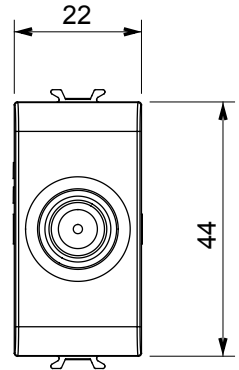

Çok çeşitli kontrol cihazları, güç kaynağı prizleri (ulusal ve uluslararası standartlara uygun), sinyal alma, iklim kontrolü, konfor yönetimi, teknik alarm sinyali ve acil durum aydınlatma yönetimi. Chorus modüler cihazları parlak beyaz, saten beyaz, doğal bej, saten siyah ve boyalı titanyum olmak üzere beş renkte ve farklı boyutlarda 1/2, 1, 2 ve 3 modül olarak mevcuttur. Dikdörtgen, kare ve yuvarlak kutular için montaj destekleri sayesinde Chorus plaka serisiyle sonsuz kombinasyonlar oluşturulabilir.

Kategori	TV/SAT prizi	Tanım	Kesintisiz besleme
Renk	parlak titanyum	Hafifletme	10 dB
Frekans	5-2400 MHz	Koruma	A sınıfı
Konektör için tipi	F-Dişi	Standart	EN 60728-4; IEC 61169-24
Modül sayısı	1	Kablo sabitleme	Vidalı
Muhafaza	Basınçlı döküm zamak metal gövde	Elektrokod	0131
Malzeme	Teknopolimer		

### DIMENSIONAL