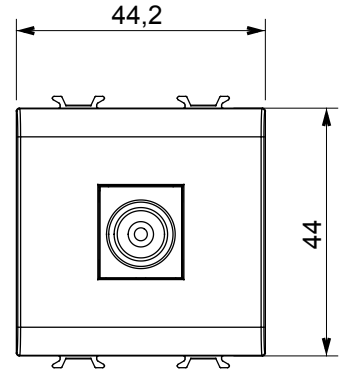

Çok çeşitli kontrol cihazları, güç kaynağı prizleri (ulusal ve uluslararası standartlara uygun), sinyal alma, iklim kontrolü, konfor yönetimi, teknik alarm sinyali ve acil durum aydınlatma yönetimi. Chorus modüler cihazları parlak beyaz, saten beyaz, doğal bej, saten siyah ve boyalı titanyum olmak üzere beş renkte ve farklı boyutlarda 1/2, 1, 2 ve 3 modül olarak mevcuttur. Dikdörtgen, kare ve yuvarlak kutular için montaj destekleri sayesinde Chorus plaka serisiyle sonsuz kombinasyonlar oluşturulabilir.

Kategori	TV prizi	Tanım	Doğrudan
Renk	parlak titanyum	Hafifletme	0 dB
Frekans	5-2400 MHz	Koruma	A sınıfı
Konektör için tipi	IEC-Erkek	Standart	IEC 61169-2
Modül sayısı	2	Kablo sabitleme	Basmalı
Muhafaza	Plastik malzeme gövdesi	Elektrokod	0131
Malzeme	Teknopolimer		

DIMENSIONAL

STANDARDS/APPROVALS