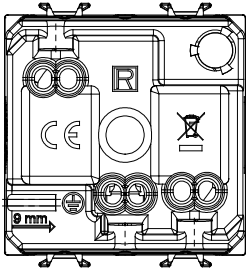

DIMENSIONAL