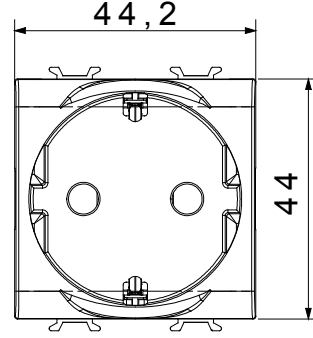

DIMENSIONAL

TECHNICAL SYMBOLOGY

STANDARDS/APPROVALS