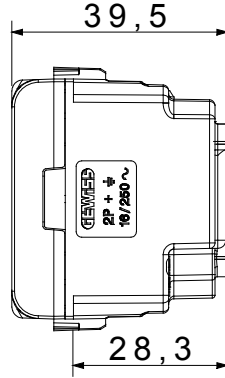

DIMENSIONAL