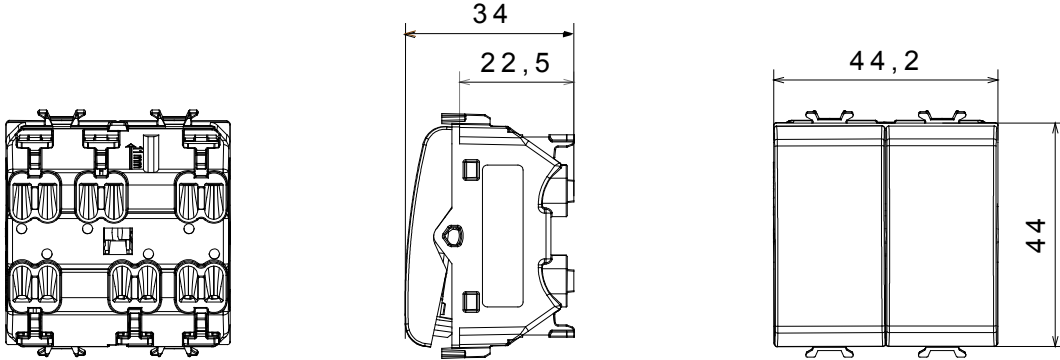

DIMENSIONAL

TECHNICAL SYMBOLOGY

STANDARDS/APPROVALS