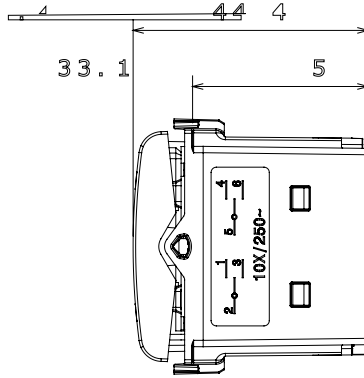

DIMENSIONAL

TECHNICAL SYMBOLOGY

STANDARDS/APPROVALS