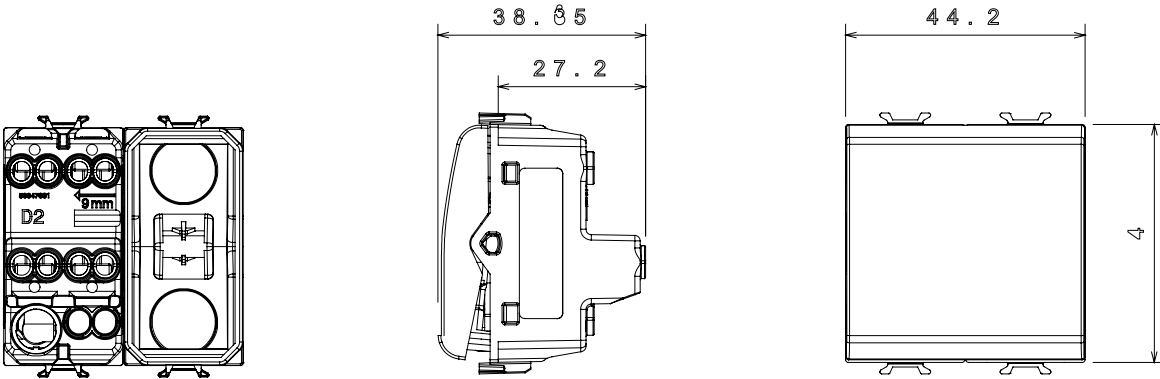

Çok çeşitli kontrol cihazları, güç kaynağı prizleri (ulusal ve uluslararası standartlara uygun), sinyal alma, iklim kontrolü, konfor yönetimi, teknik alarm sinyali ve acil durum aydınlatma yönetimi. Chorus modüler cihazları parlak beyaz, saten beyaz, doğal bej, saten siyah ve boyalı titanyum olmak üzere beş renkte ve farklı boyutlarda 1/2, 1, 2 ve 3 modül olarak mevcuttur. Dikdörtgen, kare ve yuvarlak kutular için montaj destekleri sayesinde Chorus plaka serisiyle sonsuz kombinasyonlar oluşturulabilir.

Kategori	Ara vavien	Tuş	Değiştirilebilir göstergeli
Renk	parlak titanyum	Tanımlı	1P - 16AX ışıklandırılabilir
Voltaj	250 V ac	Standart	EN 60669-1
Test voltajındaki rezistans	1 dak. için 2000 V a 50 Hz	230V LED lambaların anma gücü	200 W
Yalıtım direnci	> 5 MOhm	Kablolama terminalleri	Vidalı
Uzatılmış kullanım (konum değişiklikleri sayısı)	40.000, 250 V ac $\cos\phi=0,6$	Bilyeli termo sıcaklık	125 °C
Akkor Tel Deneyi:	850 °C	Kablo çekmede terminal tutuşu	> 50 N
Terminal sıkıştırma kapasitesi esnek kablolar (mm²)	min. 0,75 - maks. 2x4	Terminal sıkıştırma kapasitesi sert kablolar (mm²)	min. 0,5 - maks. 2x2,5
Sayısı modüller	2	Malzeme	Teknopolimer
Elektrokod	0130		

DIMENSIONAL

TECHNICAL SYMBOLOGY

STANDARDS/APPROVALS