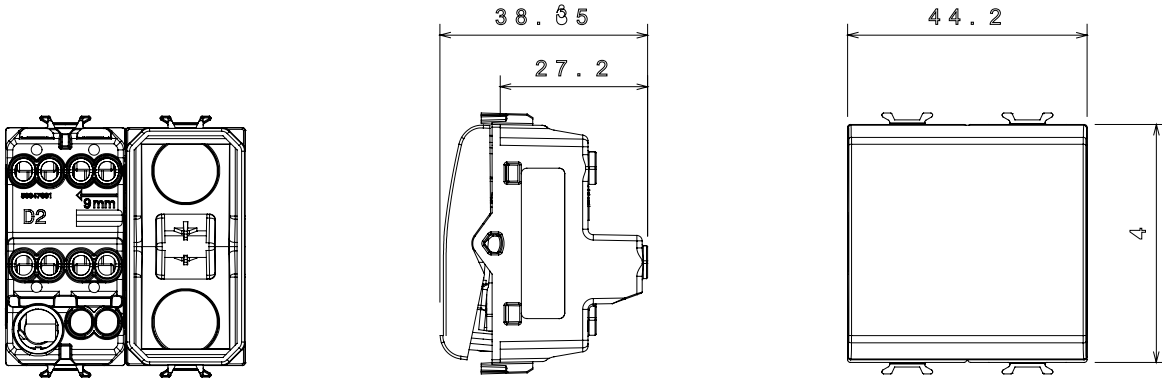

Çok çeşitli kontrol cihazları, güç kaynağı prizleri (ulusal ve uluslararası standartlara uygun), sinyal alma, iklim kontrolü, konfor yönetimi, teknik alarm sinyali ve acil durum aydınlatma yönetimi. Chorus modüler cihazları parlak beyaz, saten beyaz, doğal bej, saten siyah ve boyalı titanyum olmak üzere beş renkte ve farklı boyutlarda 1/2, 1, 2 ve 3 modül olarak mevcuttur. Dikdörtgen, kare ve yuvarlak kutular için montaj destekleri sayesinde Chorus plaka serisiyle sonsuz kombinasyonlar oluşturulabilir.

Kategori	Ara vavien	Tuş	Göstergeli
Renk	parlak titanyum	Tanım	1P - 16AX ışıklandırılabilir
Voltaj	250 V ac	Standart	EN 60669-1
Test voltajındaki rezistans	1 dak. için 2000 V a 50 Hz	230V LED lambaların anma gücü	200 W
Yalıtım direnci	> 5 MOhm	Kablolama terminalleri	Vidalı
Uzatılmış kullanım (konum değişiklikleri sayısı)	40.000, 250 V ac $\cos\phi=0,6$	Bilyeli termo sıcaklık	125 °C
Akkor Tel Deneyi:	850 °C	Kablo çekmede terminal tutuşu	> 50 N
Terminal sıkıştırma kapasitesi esnek kablolar (mm²)	min. 0,75 - maks. 2x4	Terminal sıkıştırma kapasitesi sert kablolar (mm²)	min. 0,5 - maks. 2x2,5
Sayısı modüller	2	Malzeme	Teknopolimer
Elektrokod	0130		

DIMENSIONAL

TECHNICAL SYMBOLOGY

STANDARDS/APPROVALS