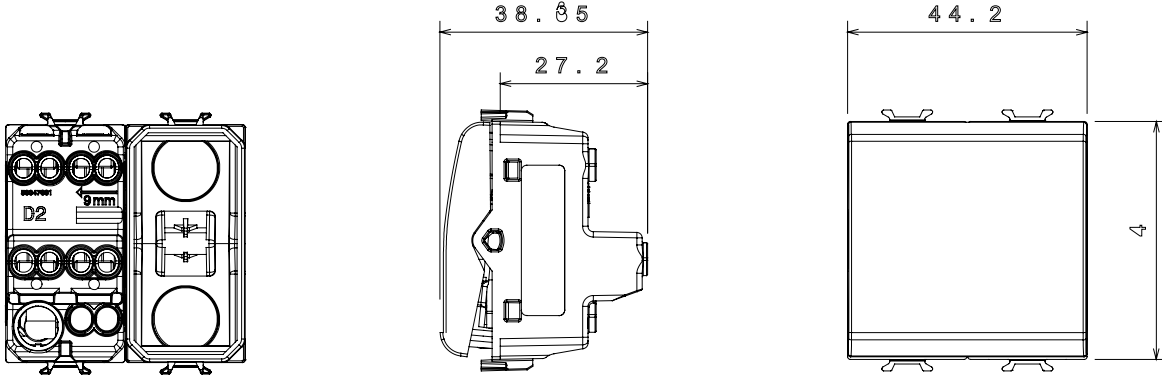

DIMENSIONAL

TECHNICAL SYMBOLOGY

STANDARDS/APPROVALS