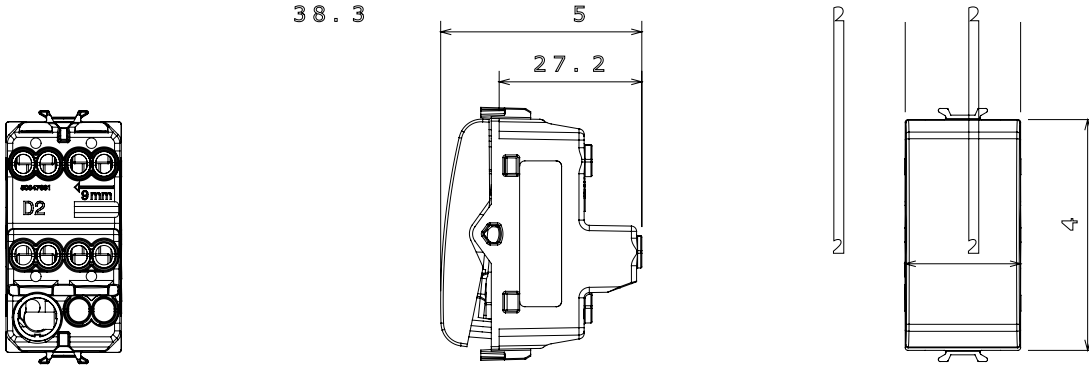

DIMENSIONAL

TECHNICAL SYMBOLOGY

STANDARDS/APPROVALS