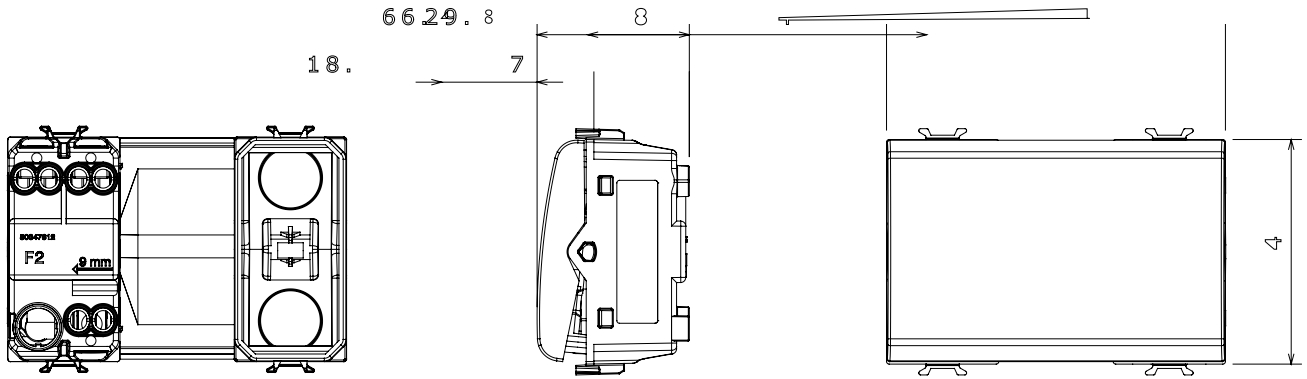

Çok çeşitli kontrol cihazları, güç kaynağı prizleri (ulusal ve uluslararası standartlara uygun), sinyal alma, iklim kontrolü, konfor yönetimi, teknik alarm sinyali ve acil durum aydınlatma yönetimi. Chorus modüler cihazları parlak beyaz, saten beyaz, doğal bej, saten siyah ve boyalı titanyum olmak üzere beş renkte ve farklı boyutlarda 1/2, 1, 2 ve 3 modül olarak mevcuttur. Dikdörtgen, kare ve yuvarlak kutular için montaj destekleri sayesinde Chorus plaka serisiyle sonsuz kombinasyonlar oluşturulabilir.

Kategori	Vavien	Tuş	Değiştirilebilir göstergeli
Renk	parlak titanyum	Tanım	1P - 16AX ışıklandırılabilir
Voltaj	250 V ac	Standart	EN 60669-1
Test voltajındaki rezistans	1 dak. için 2000 V a 50 Hz	230V LED lambaların anma gücü	200 W
Yalıtım direnci	> 5 MOhm	Kablolama terminalleri	Vidalı
Uzatılmış kullanım (konum değişiklikleri sayısı)	40.000, 250 V ac $\cos\phi=0,6$	Bilyeli termo sıcaklık	125 °C
Akkor Tel Deneyi:	850 °C	Kablo çekmede terminal tutuşu	> 50 N
Terminal sıkıştırma kapasitesi esnek kablolar (mm²)	min. 0,75 - maks. 2x4	Terminal sıkıştırma kapasitesi sert kablolar (mm²)	min. 0,5 - maks. 2x2,5
Sayısı modüller	3	Malzeme	Teknopolimer
Elektrokod	0130		

DIMENSIONAL

TECHNICAL SYMBOLOGY

STANDARDS/APPROVALS