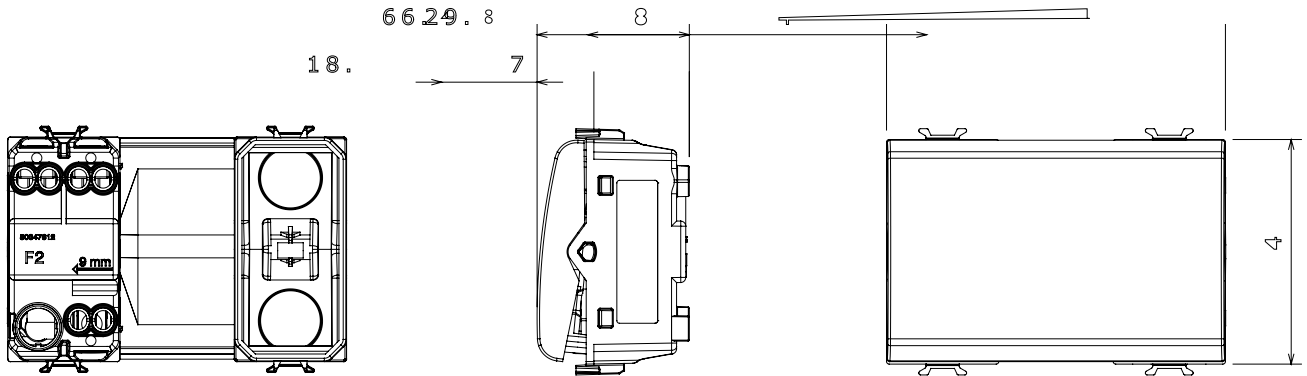

Çok çeşitli kontrol cihazları, güç kaynağı prizleri (ulusal ve uluslararası standartlara uygun), sinyal alma, iklim kontrolü, konfor yönetimi, teknik alarm sinyali ve acil durum aydınlatma yönetimi. Chorus modüler cihazları parlak beyaz, saten beyaz, doğal bej, saten siyah ve boyalı titanyum olmak üzere beş renkte ve farklı boyutlarda 1/2, 1, 2 ve 3 modül olarak mevcuttur. Dikdörtgen, kare ve yuvarlak kutular için montaj destekleri sayesinde Chorus plaka serisiyle sonsuz kombinasyonlar oluşturulabilir.

Kategori	Vavien	Tuş	Göstergeli
Renk	parlak titanyum	Tanım	1P - 16AX ışıklandırılabilir
Voltaj	250 V ac	Standart	EN 60669-1
Test voltajındaki rezistans	1 dak. için 2000 V a 50 Hz	230V LED lambaların anma gücü	200 W
Yalıtım direnci	> 5 MOhm	Kablolama terminalleri	Vidalı
Uzatılmış kullanım (konum değişiklikleri sayısı)	40.000, 250 V ac $\cos\phi=0,6$	Bilyeli termo sıcaklık	125 °C
Akkor Tel Deneyi:	850 °C	Kablo çekmede terminal tutuşu	> 50 N
Terminal sıkıştırma kapasitesi esnek kablolar (mm <sup>2</sup> )	min. 0,75 - maks. 2x4	Terminal sıkıştırma kapasitesi sert kablolar (mm <sup>2</sup> )	min. 0,5 - maks. 2x2,5
Sayısı modüller	3	Malzeme	Teknopolimer
Elektrokod	0130		

### DIMENSIONAL