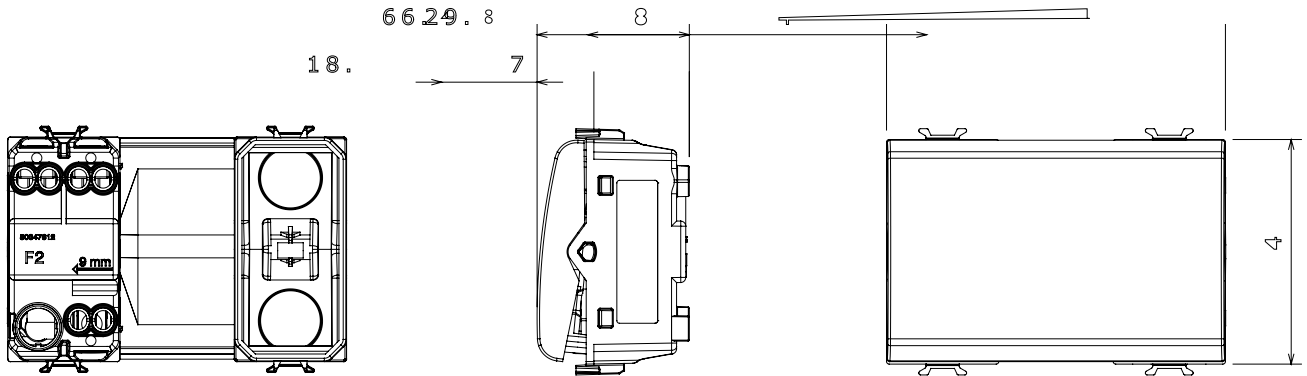

Çok çeşitli kontrol cihazları, güç kaynağı prizleri (ulusal ve uluslararası standartlara uygun), sinyal alma, iklim kontrolü, konfor yönetimi, teknik alarm sinyali ve acil durum aydınlatma yönetimi. Chorus modüler cihazları parlak beyaz, saten beyaz, doğal bej, saten siyah ve boyalı titanyum olmak üzere beş renkte ve farklı boyutlarda 1/2, 1, 2 ve 3 modül olarak mevcuttur. Dikdörtgen, kare ve yuvarlak kutular için montaj destekleri sayesinde Chorus plaka serisiyle sonsuz kombinasyonlar oluşturulabilir.

Kategori	Vavien	Tuş	Nötr
Renk	parlak titanyum	Tanım	1P - 16AX
Voltaj	250 V ac	Standart	EN 60669-1
Test voltajındaki rezistans	1 dak. için 2000 V a 50 Hz	230V LED lambaların anma gücü	200 W
Yalıtım direnci	> 5 MOhm	Kablolama terminalleri	Vidalı
Uzatılmış kullanım (konum değişiklikleri sayısı)	40.000, 250 V ac $\cos\phi=0,6$	Bilyeli termo sıcaklık	125 °C
Akkor Tel Deneyi:	850 °C	Kablo çekmede terminal tutuşu	> 50 N
Terminal sıkıştırma kapasitesi esnek kablolar (mm <sup>2</sup> )	min. 0,75 - maks. 2x4	Terminal sıkıştırma kapasitesi sert kablolar (mm <sup>2</sup> )	min. 0,5 - maks. 2x2,5
Sayısı modüller	3	Malzeme	Teknopolimer
Elektrokod	0130		

### DIMENSIONAL