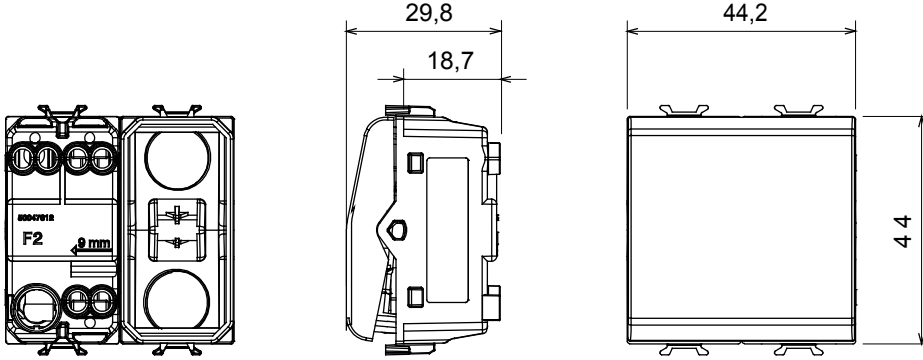

Çok çeşitli kontrol cihazları, güç kaynağı prizleri (ulusal ve uluslararası standartlara uygun), sinyal alma, iklim kontrolü, konfor yönetimi, teknik alarm sinyali ve acil durum aydınlatma yönetimi. Chorus modüler cihazları parlak beyaz, saten beyaz, doğal bej, saten siyah ve boyalı titanyum olmak üzere beş renkte ve farklı boyutlarda 1/2, 1, 2 ve 3 modül olarak mevcuttur. Dikdörtgen, kare ve yuvarlak kutular için montaj destekleri sayesinde Chorus plaka serisiyle sonsuz kombinasyonlar oluşturulabilir.

Kategori	Vavien	Tuş	Değiştirilebilir göstergeli
Renk	parlak titanyum	Tanım	1P - 16AX ışıklandırılabilir
Voltaj	250 V ac	Standart	EN 60669-1
Test voltajındaki rezistans	1 dak. için 2000 V a 50 Hz	230V LED lambaların anma gücü	200 W
Yalıtım direnci	> 5 MOhm	Kablolama terminalleri	Vidalı
Uzatılmış kullanım (konum değişiklikleri sayısı)	40.000, 250 V ac $\cos\phi=0,6$	Bilyeli termo sıcaklık	125 °C
Akkor Tel Deneyi:	850 °C	Kablo çekmede terminal tutuşu	> 50 N
Terminal sıkıştırma kapasitesi esnek kablolar (mm²)	min. 0,75 - maks. 2x4	Terminal sıkıştırma kapasitesi sert kablolar (mm²)	min. 0,5 - maks. 2x2,5
Sayı	2	Malzeme	Teknopolimer
modüller			
Elektrokod	0130		

DIMENSIONAL

TECHNICAL SYMBOLOGY

STANDARDS/APPROVALS