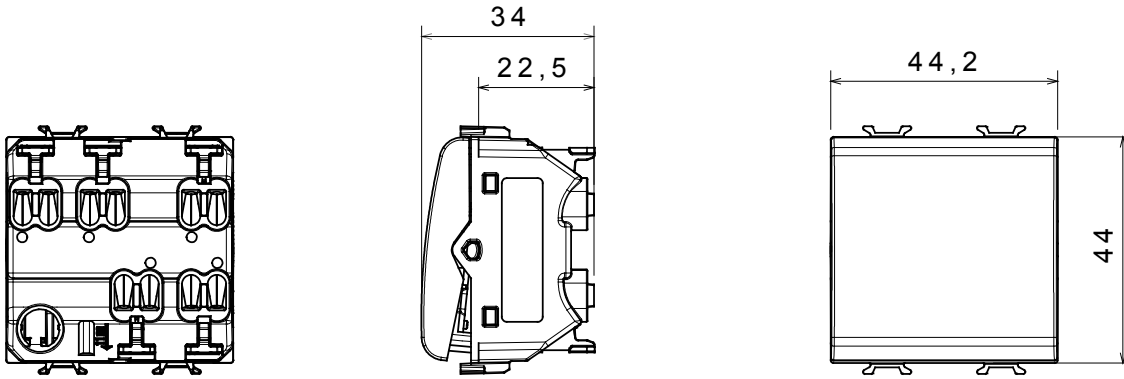

DIMENSIONAL

TECHNICAL SYMBOLOGY

STANDARDS/APPROVALS