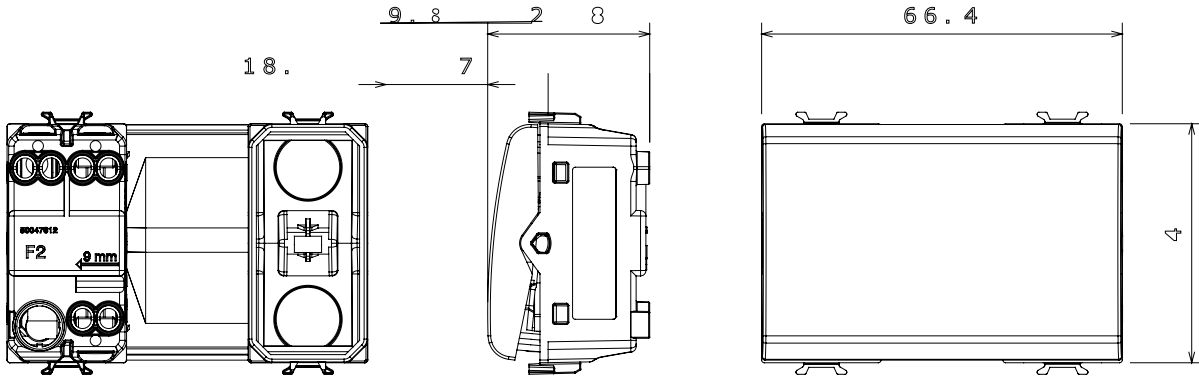

Çok çeşitli kontrol cihazları, güç kaynağı prizleri (ulusal ve uluslararası standartlara uygun), sinyal alma, iklim kontrolü, konfor yönetimi, teknik alarm sinyali ve acil durum aydınlatma yönetimi. Chorus modüler cihazları parlak beyaz, saten beyaz, doğal bej, saten siyah ve boyalı titanyum olmak üzere beş renkte ve farklı boyutlarda 1/2, 1, 2 ve 3 modül olarak mevcuttur. Dikdörtgen, kare ve yuvarlak kutular için montaj destekleri sayesinde Chorus plaka serisiyle sonsuz kombinasyonlar oluşturulabilir.

Kategori	Anahtar	Tuş	Nötr
Renk	parlak titanyum	Tanım	1P - 16AX
Voltaj	250 V ac	Standart	EN 60669-1
Test voltajındaki rezistans	1 dak. için 2000 V a 50 Hz	230V LED lambaların anma gücü	200 W
Yalıtım direnci	> 5 MOhm	Kablolama terminalleri	Vidalı
Uzatılmış kullanım (konum değişiklikleri sayısı)	40.000, 250 V ac $\cos\phi=0,6$	Bilyeli termo sıcaklık	125 °C
Akkor Tel Deneyi:	850 °C	Kablo çekmede terminal tutuşu	> 50 N
Terminal sıkıştırma kapasitesi esnek kablolar (mm²)	min. 0,75 - maks. 2x4	Terminal sıkıştırma kapasitesi sert kablolar (mm²)	min. 0,5 - maks. 2x2,5
Sayısı modüller	3	Malzeme	Teknopolimer
Elektrokod	0130		

DIMENSIONAL

TECHNICAL SYMBOLOGY

STANDARDS/APPROVALS