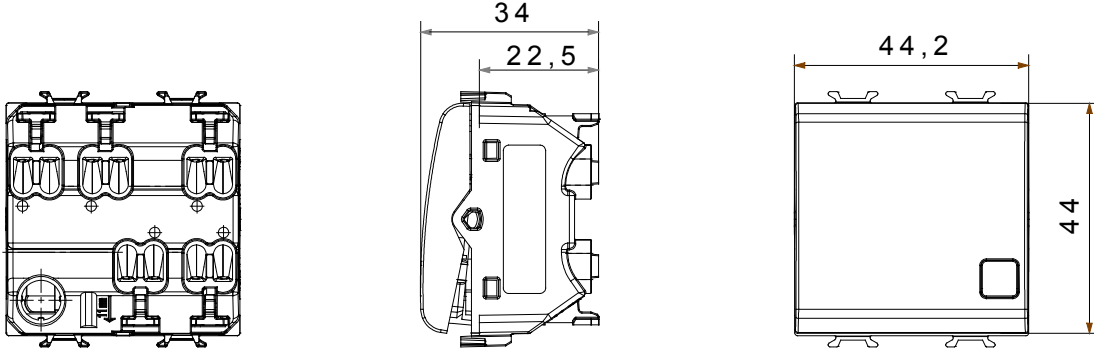

Çok çeşitli kontrol cihazları, güç kaynağı prizleri (ulusal ve uluslararası standartlara uygun), sinyal alma, iklim kontrolü, konfor yönetimi, teknik alarm sinyali ve acil durum aydınlatma yönetimi. Chorus modüler cihazları parlak beyaz, saten beyaz, doğal bej, saten siyah ve boyalı titanyum olmak üzere beş renkte ve farklı boyutlarda 1/2, 1, 2 ve 3 modül olarak mevcuttur. Dikdörtgen, kare ve yuvarlak kutular için montaj destekleri sayesinde Chorus plaka serisiyle sonsuz kombinasyonlar oluşturulabilir.

Kategori	Anahtar	Tuş	Değiştirilebilir göstergeli
Renk	parlak titanyum	Tanım	2P - 16AX ışıklandırılabilir
Voltaj	250 V ac	Standart	EN 60669-1
Test voltajındaki rezistans	1 dak. için 2000 V a 50 Hz	230V LED lambaların anma gücü	200 W
Yalıtım direnci	> 5 MOhm	Kablolama terminalleri	Çabuk, yaylı
Uzatılmış kullanım (konum değişiklikleri sayısı)	40.000, 250 V ac $\cos\phi=0,6$	Bilyeli termo sıcaklık	125 °C
Akkor Tel Deneyi:	850 °C	Kablo çekmede terminal tutuşu	> 50 N
Terminal sıkıştırma kapasitesi esnek kablolar (mm²)	min. 0,75 - max. 2x2,5	Terminal sıkıştırma kapasitesi sert kablolar (mm²)	min. 0,5 - maks. 2x2,5
Sayı	2	Malzeme	Teknopolimer
modüller			
Elektrokod	0130		

DIMENSIONAL

TECHNICAL SYMBOLOGY

STANDARDS/APPROVALS