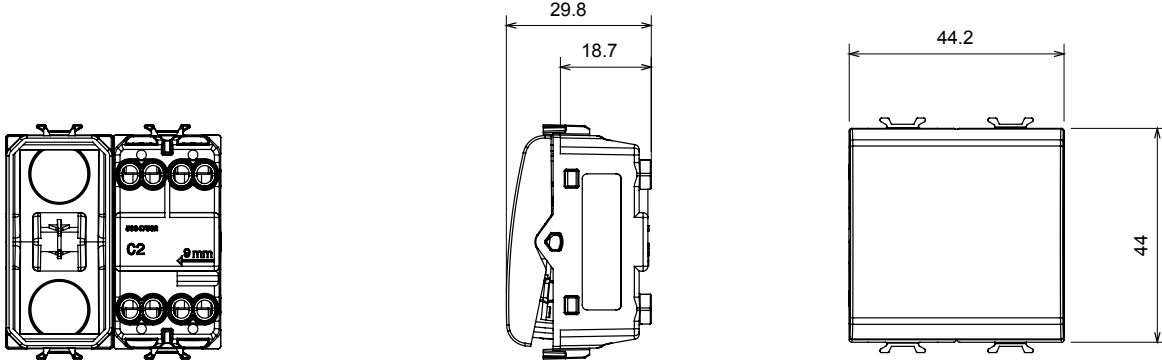

Çok çeşitli kontrol cihazları, güç kaynağı prizleri (ulusal ve uluslararası standartlara uygun), sinyal alma, iklim kontrolü, konfor yönetimi, teknik alarm sinyali ve acil durum aydınlatma yönetimi. Chorus modüler cihazları parlak beyaz, saten beyaz, doğal bej, saten siyah ve boyalı titanyum olmak üzere beş renkte ve farklı boyutlarda 1/2, 1, 2 ve 3 modül olarak mevcuttur. Dikdörtgen, kare ve yuvarlak kutular için montaj destekleri sayesinde Chorus plaka serisiyle sonsuz kombinasyonlar oluşturulabilir.

Kategori	Anahtar	Tuş	Değiştirilebilir göstergeli
Renk	parlak titanyum	Tanım	2P - 16AX ışıklandırılabilir
Voltaj	250 V ac	Standart	EN 60669-1
Test voltajındaki rezistans	1 dak. için 2000 V a 50 Hz	230V LED lambaların anma gücü	200 W
Yalıtım direnci	> 5 MOhm	Kablolama terminalleri	Vidalı
Uzatılmış kullanım (konum değişiklikleri sayısı)	40.000, 250 V ac $\cos\phi=0,6$	Bilyeli termo sıcaklık	125 °C
Akkor Tel Deneyi:	850 °C	Kablo çekmede terminal tutuşu	> 50 N
Terminal sıkıştırma kapasitesi esnek kablolar (mm²)	min. 0,75 - maks. 2x4	Terminal sıkıştırma kapasitesi sert kablolar (mm²)	min. 0,5 - maks. 2x2,5
Sayısı modüller	2	Malzeme	Teknopolimer
Elektrokod	0130		

DIMENSIONAL

TECHNICAL SYMBOLOGY

STANDARDS/APPROVALS