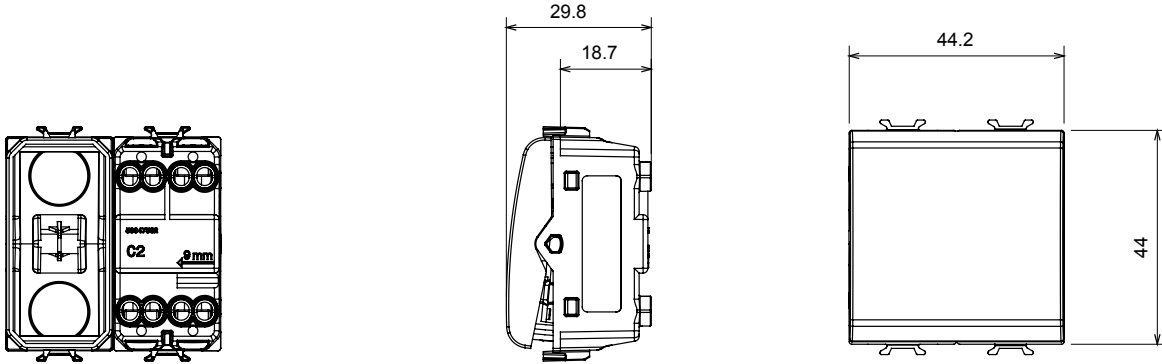

Çok çeşitli kontrol cihazları, güç kaynağı prizleri (ulusal ve uluslararası standartlara uygun), sinyal alma, iklim kontrolü, konfor yönetimi, teknik alarm sinyali ve acil durum aydınlatma yönetimi. Chorus modüler cihazları parlak beyaz, saten beyaz, doğal bej, saten siyah ve boyalı titanyum olmak üzere beş renkte ve farklı boyutlarda 1/2, 1, 2 ve 3 modül olarak mevcuttur. Dikdörtgen, kare ve yuvarlak kutular için montaj destekleri sayesinde Chorus plaka serisiyle sonsuz kombinasyonlar oluşturulabilir.

Kategori	Anahtar	Tuş	Nötr
Sembol	0/1	Renk	parlak titanyum
Tanım	2P - 16 AX	Voltaj	250 V ac
Standart	EN 60669-1	Test voltajındaki rezistans	1 dak. için 2000 V a 50 Hz
230V LED lambaların anma gücü	200 W	Yalıtım direnci	> 5 MOhm
Kablolama terminalleri	Vidalı	Uzatılmış kullanım (konum değişiklikleri sayısı)	40.000, 250 V ac $\cos\phi=0,6$
Bilyeli termo sıcaklık	125 °C	Akkor Tel Deneyi:	850 °C
Kablo çekmede terminal tutuşu	> 50 N	Terminal sıkıştırma kapasitesi esnek kablolar (mm <sup>2</sup> )	min. 0,75 - maks. 2x4
Terminal sıkıştırma kapasitesi sert kablolar (mm <sup>2</sup> )	min. 0,5 - maks. 2x2,5	Sayısı modüller	2
Malzeme	Teknopolimer	Elektrokod	0130

### DIMENSIONAL