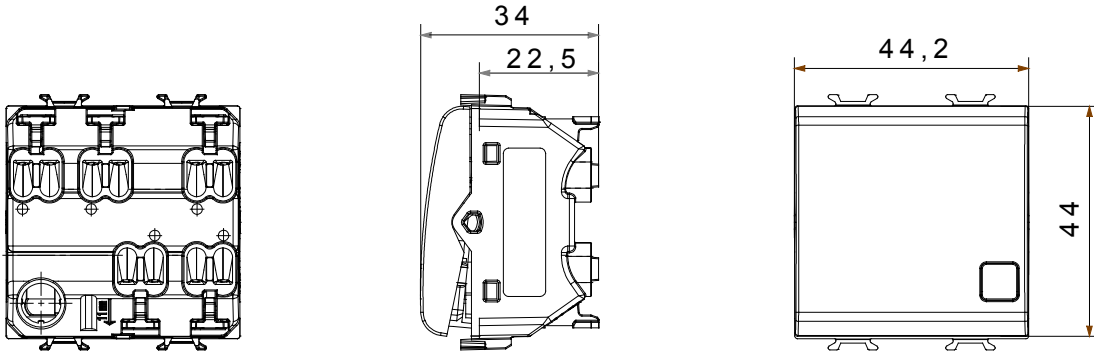

Çok çeşitli kontrol cihazları, güç kaynağı prizleri (ulusal ve uluslararası standartlara uygun), sinyal alma, iklim kontrolü, konfor yönetimi, teknik alarm sinyali ve acil durum aydınlatma yönetimi. Chorus modüler cihazları parlak beyaz, saten beyaz, doğal bej, saten siyah ve boyalı titanyum olmak üzere beş renkte ve farklı boyutlarda 1/2, 1, 2 ve 3 modül olarak mevcuttur. Dikdörtgen, kare ve yuvarlak kutular için montaj destekleri sayesinde Chorus plaka serisiyle sonsuz kombinasyonlar oluşturulabilir.

Kategori	Anahtar	Tuş	Değiştirilebilir göstergeli
Renk	parlak titanyum	Tanım	1P - 16AX ışıklandırılabilir
Voltaj	250 V ac	Standart	EN 60669-1
Test voltajındaki rezistans	1 dak. için 2000 V a 50 Hz	230V LED lambaların anma gücü	200 W
Yalıtım direnci	> 5 MOhm	Kablolama terminalleri	Çabuk, yaylı
Uzatılmış kullanım (konum değişiklikleri sayısı)	40.000, 250 V ac $\cos\phi=0,6$	Bilyeli termo sıcaklık	125 °C
Akkor Tel Deneyi:	850 °C	Kablo çekmede terminal tutuşu	> 50 N
Terminal sıkıştırma kapasitesi esnek kablolar (mm <sup>2</sup> )	min. 0,75 - max. 2x2,5	Terminal sıkıştırma kapasitesi sert kablolar (mm <sup>2</sup> )	min. 0,5 - maks. 2x2,5
Sayısı modüller	2	Malzeme	Teknopolimer
Elektrokod	0130		

### DIMENSIONAL