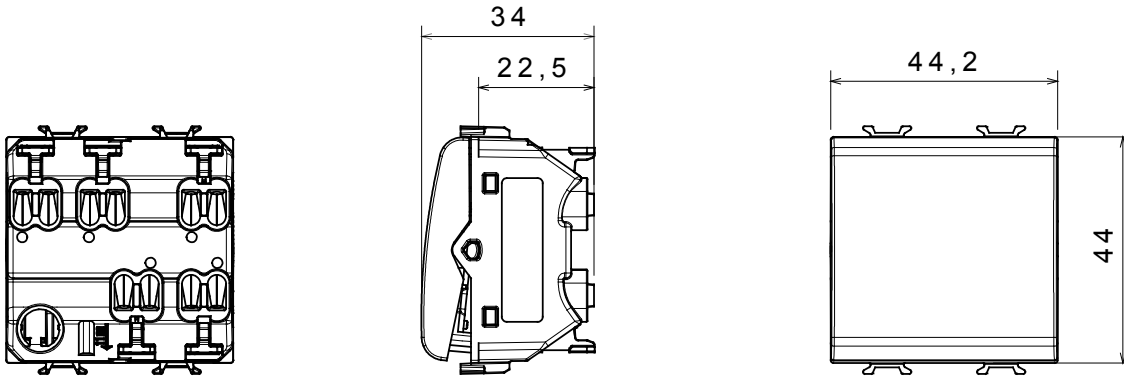

DIMENSIONAL

TECHNICAL SYMBOLOGY

STANDARDS/APPROVALS