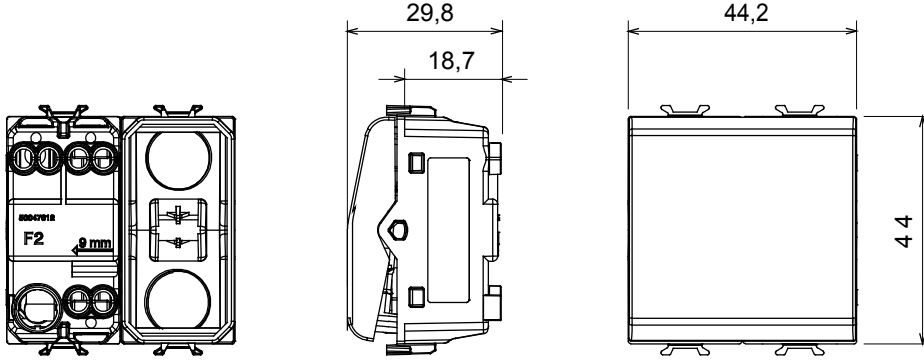

DIMENSIONAL

TECHNICAL SYMBOLOGY

STANDARDS/APPROVALS