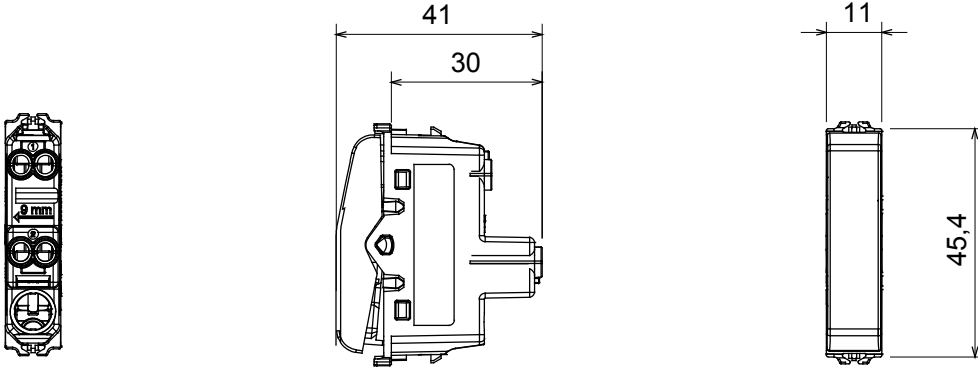

Çok çeşitli kontrol cihazları, güç kaynağı prizleri (ulusal ve uluslararası standartlara uygun), sinyal alma, iklim kontrolü, konfor yönetimi, teknik alarm sinyali ve acil durum aydınlatma yönetimi. Chorus modüler cihazları parlak beyaz, saten beyaz, doğal bej, saten siyah ve boyalı titanyum olmak üzere beş renkte ve farklı boyutlarda 1/2, 1, 2 ve 3 modül olarak mevcuttur. Dikdörtgen, kare ve yuvarlak kutular için montaj destekleri sayesinde Chorus plaka serisiyle sonsuz kombinasyonlar oluşturulabilir.

Kategori	Anahtar	Tuş	Nötr
Renk	parlak titanyum	Tanım	1P - 10AX
Voltaj	250 V ac	Standart	EN 60669-1
Test voltajındaki rezistans	1 dak. için 2000 V a 50 Hz	230V LED lambaların anma gücü	100 W
Yalıtım direnci	> 5 MOhm	Kablolama terminalleri	Vidalı
Uzatılmış kullanım (konum değişiklikleri sayısı)	40.000, 250 V ac $\cos\phi=0,6$	Bilyeli termo sıcaklık	125 °C
Akkor Tel Deneyi:	850 °C	Kablo çekmede terminal tutuşu	> 50 N
Terminal sıkıştırma kapasitesi esnek kablolar (mm²)	min. 0,75 - maks. 2x4	Terminal sıkıştırma kapasitesi sert kablolar (mm²)	min. 0,5 - maks. 2x2,5
Sayısı modüller	1/2	Malzeme	Teknopolimer
Elektrokod	0130		

DIMENSIONAL

TECHNICAL SYMBOLOGY

STANDARDS/APPROVALS