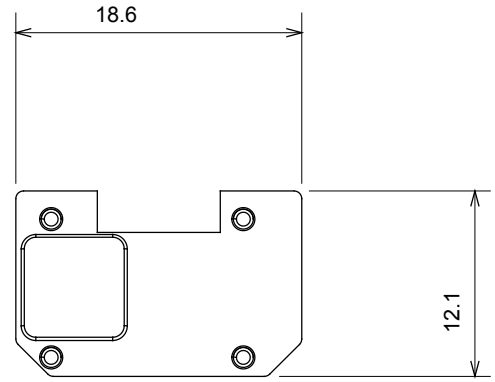

Çok çeşitli kontrol cihazları, güç kaynağı prizleri (ulusal ve uluslararası standartlara uygun), sinyal alma, iklim kontrolü, konfor yönetimi, teknik alarm sinyali ve acil durum aydınlatma yönetimi. Chorus modüler cihazları parlak beyaz, saten beyaz, doğal bej, saten siyah ve boyalı titanyum olmak üzere beş renkte ve farklı boyutlarda 1/2, 1, 2 ve 3 modül olarak mevcuttur. Dikdörtgen, kare ve yuvarlak kutular için montaj destekleri sayesinde Chorus plaka serisiyle sonsuz kombinasyonlar oluşturulabilir.

Kategori	Değiştirilebilir sembol	Tipi	Işıklandırılabilir
Renk	Şeffaf	Standart	EN 60669-1
Bilyeli termo sıcaklık uygun için	125 °C	Akkor Tel Deneyi:	850 °C
Malzeme	Sayısal hizmetler Teknopolimer	Sembol Elektrokod	Sıfır 0130

### DIMENSIONAL