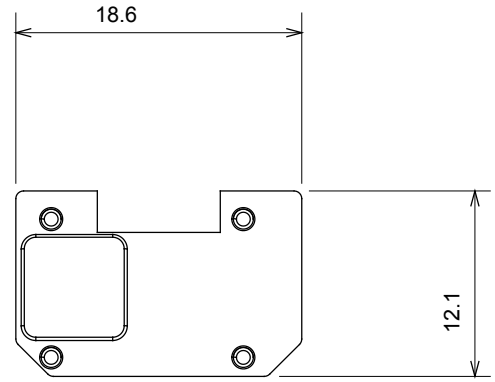

Çok çeşitli kontrol cihazları, güç kaynağı prizleri (ulusal ve uluslararası standartlara uygun), sinyal alma, iklim kontrolü, konfor yönetimi, teknik alarm sinyali ve acil durum aydınlatma yönetimi. Chorus modüler cihazları parlak beyaz, saten beyaz, doğal bej, saten siyah ve boyalı titanyum olmak üzere beş renkte ve farklı boyutlarda 1/2, 1, 2 ve 3 modül olarak mevcuttur. Dikdörtgen, kare ve yuvarlak kutular için montaj destekleri sayesinde Chorus plaka serisiyle sonsuz kombinasyonlar oluşturulabilir.

Kategori	Değiştirilebilir sembol	Tipi	Işıklandırılabilir
Renk	Şeffaf	Standart	EN 60669-1
Bilyeli termo sıcaklık uygun için	125 °C	Akkor Tel Deneyi:	850 °C
Malzeme	Sayısal hizmetler Teknopolimer	Sembol Elektrokod	Sekiz 0130

DIMENSIONAL

TECHNICAL SYMBOLOGY

STANDARDS/APPROVALS