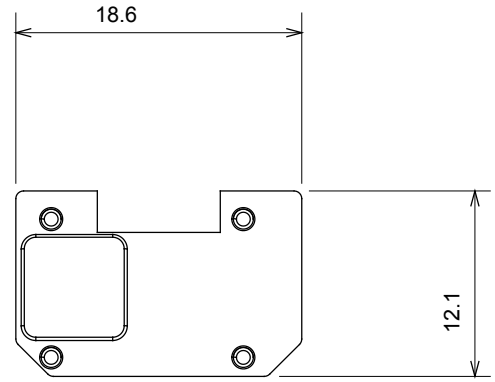

Çok çeşitli kontrol cihazları, güç kaynağı prizleri (ulusal ve uluslararası standartlara uygun), sinyal alma, iklim kontrolü, konfor yönetimi, teknik alarm sinyali ve acil durum aydınlatma yönetimi. Chorus modüler cihazları parlak beyaz, saten beyaz, doğal bej, saten siyah ve boyalı titanyum olmak üzere beş renkte ve farklı boyutlarda 1/2, 1, 2 ve 3 modül olarak mevcuttur. Dikdörtgen, kare ve yuvarlak kutular için montaj destekleri sayesinde Chorus plaka serisiyle sonsuz kombinasyonlar oluşturulabilir.

Kategori	Değiştirilebilir sembol	Tipi	Işıklandırılabilir
Renk	Şeffaf	Standart	EN 60669-1
Bilyeli termo sıcaklık uygun için	125 °C	Akkor Tel Deneyi:	850 °C
Malzeme	Sayısal hizmetler Teknopolimer	Sembol Elektrokod	Yedi 0130

#### DIMENSIONAL