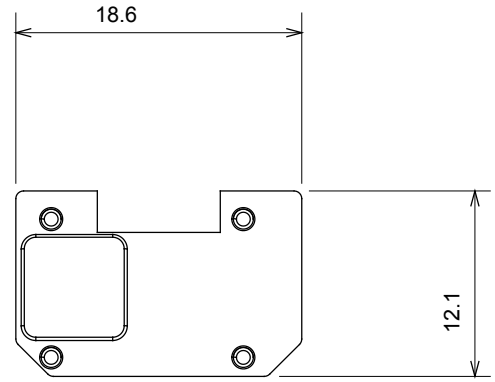

Çok çeşitli kontrol cihazları, güç kaynağı prizleri (ulusal ve uluslararası standartlara uygun), sinyal alma, iklim kontrolü, konfor yönetimi, teknik alarm sinyali ve acil durum aydınlatma yönetimi. Chorus modüler cihazları parlak beyaz, saten beyaz, doğal bej, saten siyah ve boyalı titanyum olmak üzere beş renkte ve farklı boyutlarda 1/2, 1, 2 ve 3 modül olarak mevcuttur. Dikdörtgen, kare ve yuvarlak kutular için montaj destekleri sayesinde Chorus plaka serisiyle sonsuz kombinasyonlar oluşturulabilir.

Kategori	Değiştirilebilir sembol	Tipi	Işıklandırılabilir
Renk	Şeffaf	Standart	EN 60669-1
Bilyeli termo sıcaklık uygun için	125 °C	Akkor Tel Deneyi:	850 °C
Malzeme	Sayısal hizmetler Teknopolimer	Sembol Elektrokod	İki 0130

### DIMENSIONAL