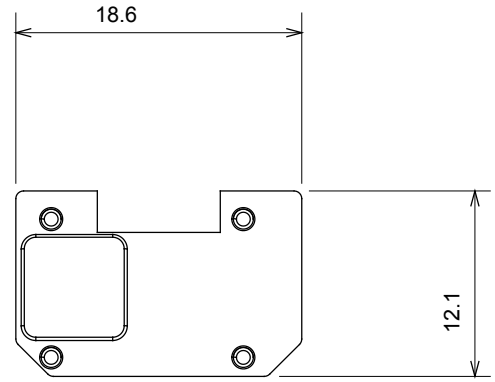

Çok çeşitli kontrol cihazları, güç kaynağı prizleri (ulusal ve uluslararası standartlara uygun), sinyal alma, iklim kontrolü, konfor yönetimi, teknik alarm sinyali ve acil durum aydınlatma yönetimi. Chorus modüler cihazları parlak beyaz, saten beyaz, doğal bej, saten siyah ve boyalı titanyum olmak üzere beş renkte ve farklı boyutlarda 1/2, 1, 2 ve 3 modül olarak mevcuttur. Dikdörtgen, kare ve yuvarlak kutular için montaj destekleri sayesinde Chorus plaka serisiyle sonsuz kombinasyonlar oluşturulabilir.

Kategori	Değiştirilebilir sembol	Tipi	Işıklandırılabilir
Renk	Şeffaf	Standart	EN 60669-1
Bilyeli termo sıcaklık uygun için	125 °C	Akkor Tel Deneyi:	850 °C
Malzeme	Sayısal hizmetler Teknopolimer	Sembol Elektrokod	Bir 0130

#### DIMENSIONAL