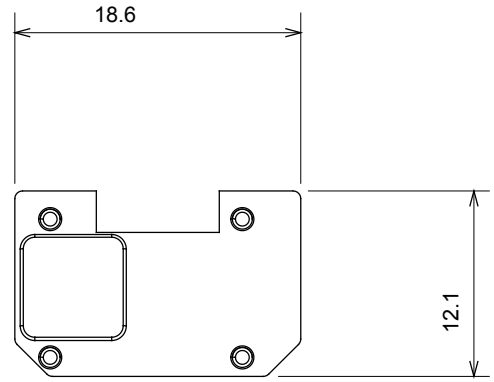

Çok çeşitli kontrol cihazları, güç kaynağı prizleri (ulusal ve uluslararası standartlara uygun), sinyal alma, iklim kontrolü, konfor yönetimi, teknik alarm sinyali ve acil durum aydınlatma yönetimi. Chorus modüler cihazları parlak beyaz, saten beyaz, doğal bej, saten siyah ve boyalı titanyum olmak üzere beş renkte ve farklı boyutlarda 1/2, 1, 2 ve 3 modül olarak mevcuttur. Dikdörtgen, kare ve yuvarlak kutular için montaj destekleri sayesinde Chorus plaka serisiyle sonsuz kombinasyonlar oluşturulabilir.

Kategori	Değiştirilebilir sembol	Tipi	Işıklandırılabilir
Renk	Şeffaf	Standart	EN 60669-1
Bilyeli termo sıcaklık uygun için	125 °C	Akkor Tel Deneyi:	850 °C
Malzeme	Genel hizmetler Teknopolimer	Sembol Elektrokod	SAĞ - SOL oku 0130

#### DIMENSIONAL