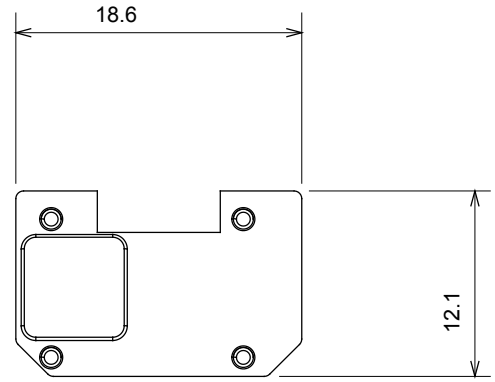

Çok çeşitli kontrol cihazları, güç kaynağı prizleri (ulusal ve uluslararası standartlara uygun), sinyal alma, iklim kontrolü, konfor yönetimi, teknik alarm sinyali ve acil durum aydınlatma yönetimi. Chorus modüler cihazları parlak beyaz, saten beyaz, doğal bej, saten siyah ve boyalı titanyum olmak üzere beş renkte ve farklı boyutlarda 1/2, 1, 2 ve 3 modül olarak mevcuttur. Dikdörtgen, kare ve yuvarlak kutular için montaj destekleri sayesinde Chorus plaka serisiyle sonsuz kombinasyonlar oluşturulabilir.

Kategori	Değiştirilebilir sembol	Tipi	Işıklandırılabilir
Renk	Şeffaf	Standart	EN 60669-1
Bilyeli termo sıcaklık uygun için	125 °C	Akkor Tel Deneyi:	850 °C
Malzeme	Genel hizmetler Teknopolimer	Sembol Elektrokod	YUKARI oku 0130

#### DIMENSIONAL