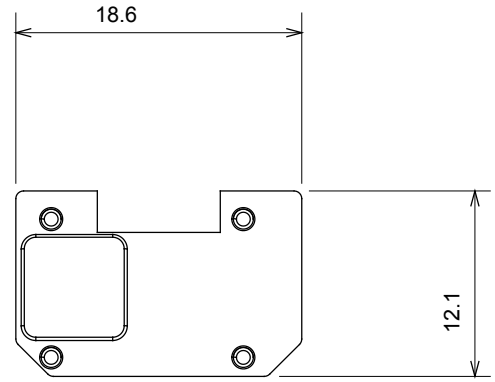

Çok çeşitli kontrol cihazları, güç kaynağı prizleri (ulusal ve uluslararası standartlara uygun), sinyal alma, iklim kontrolü, konfor yönetimi, teknik alarm sinyali ve acil durum aydınlatma yönetimi. Chorus modüler cihazları parlak beyaz, saten beyaz, doğal bej, saten siyah ve boyalı titanyum olmak üzere beş renkte ve farklı boyutlarda 1/2, 1, 2 ve 3 modül olarak mevcuttur. Dikdörtgen, kare ve yuvarlak kutular için montaj destekleri sayesinde Chorus plaka serisiyle sonsuz kombinasyonlar oluşturulabilir.

Kategori	Değiştirilebilir sembol	Tipi	Işıklandırılabilir
Renk	Şeffaf	Standart	EN 60669-1
Bilyeli termo sıcaklık uygun için	125 °C	Akkor Tel Deneyi:	850 °C
Malzeme	Genel hizmetler Teknopolimer	Sembol Elektrokod	Dimmer azaltma 0130

#### DIMENSIONAL