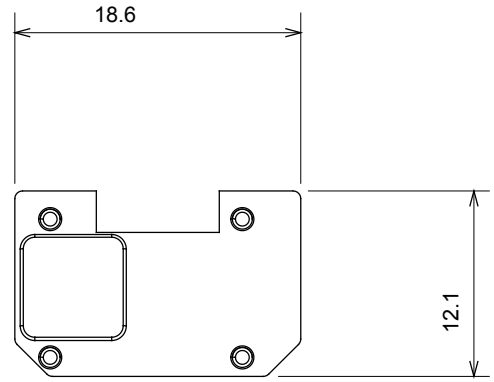

Çok çeşitli kontrol cihazları, güç kaynağı prizleri (ulusal ve uluslararası standartlara uygun), sinyal alma, iklim kontrolü, konfor yönetimi, teknik alarm sinyali ve acil durum aydınlatma yönetimi. Chorus modüler cihazları parlak beyaz, saten beyaz, doğal bej, saten siyah ve boyalı titanyum olmak üzere beş renkte ve farklı boyutlarda 1/2, 1, 2 ve 3 modül olarak mevcuttur. Dikdörtgen, kare ve yuvarlak kutular için montaj destekleri sayesinde Chorus plaka serisiyle sonsuz kombinasyonlar oluşturulabilir.

Kategori	Değiştirilebilir sembol	Tipi	Işıklandırılabilir
Renk	Şeffaf	Standart	EN 60669-1
Bilyeli termo sıcaklık uygun için	125 °C	Akkor Tel Deneyi:	850 °C
Malzeme	Genel hizmetler Teknopolimer	Sembol Elektrokod	Dimmer artırma 0130

#### DIMENSIONAL