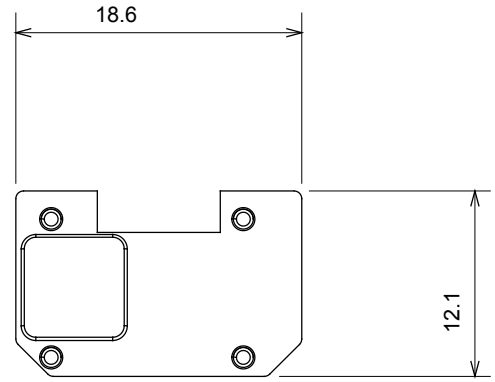

Çok çeşitli kontrol cihazları, güç kaynağı prizleri (ulusal ve uluslararası standartlara uygun), sinyal alma, iklim kontrolü, konfor yönetimi, teknik alarm sinyali ve acil durum aydınlatma yönetimi. Chorus modüler cihazları parlak beyaz, saten beyaz, doğal bej, saten siyah ve boyalı titanyum olmak üzere beş renkte ve farklı boyutlarda 1/2, 1, 2 ve 3 modül olarak mevcuttur. Dikdörtgen, kare ve yuvarlak kutular için montaj destekleri sayesinde Chorus plaka serisiyle sonsuz kombinasyonlar oluşturulabilir.

Kategori	Değiştirilebilir sembol	Tipi	Işıklandırılabilir
Renk	Şeffaf	Standart	EN 60669-1
Bilyeli termo sıcaklık uygun için	125 °C	Akkor Tel Deneyi:	850 °C
Malzeme	Genel hizmetler Teknopolimer	Sembol Elektrokod	Hemşire 0130

### DIMENSIONAL