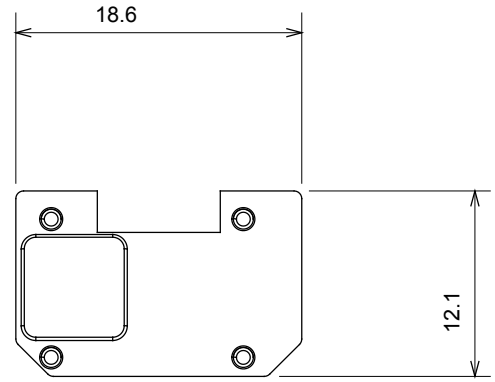

Çok çeşitli kontrol cihazları, güç kaynağı prizleri (ulusal ve uluslararası standartlara uygun), sinyal alma, iklim kontrolü, konfor yönetimi, teknik alarm sinyali ve acil durum aydınlatma yönetimi. Chorus modüler cihazları parlak beyaz, saten beyaz, doğal bej, saten siyah ve boyalı titanyum olmak üzere beş renkte ve farklı boyutlarda 1/2, 1, 2 ve 3 modül olarak mevcuttur. Dikdörtgen, kare ve yuvarlak kutular için montaj destekleri sayesinde Chorus plaka serisiyle sonsuz kombinasyonlar oluşturulabilir.

Kategori	Değiştirilebilir sembol	Tipi	Işıklandırılabilir
Renk	Şeffaf	Standart	EN 60669-1
Bilyeli termo sıcaklık uygun için	125 °C	Akkor Tel Deneyi:	850 °C
Malzeme	Genel hizmetler Teknopolimer	Sembol Elektrokod	OFF 0130

DIMENSIONAL

TECHNICAL SYMBOLOGY

STANDARDS/APPROVALS