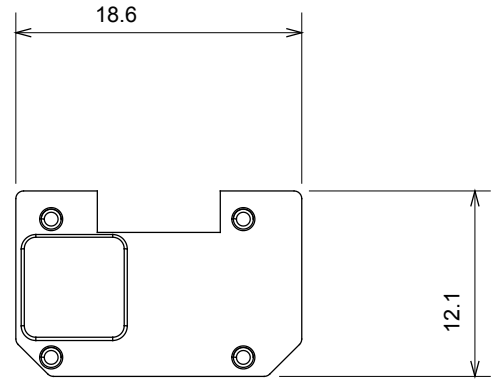

Çok çeşitli kontrol cihazları, güç kaynağı prizleri (ulusal ve uluslararası standartlara uygun), sinyal alma, iklim kontrolü, konfor yönetimi, teknik alarm sinyali ve acil durum aydınlatma yönetimi. Chorus modüler cihazları parlak beyaz, saten beyaz, doğal bej, saten siyah ve boyalı titanyum olmak üzere beş renkte ve farklı boyutlarda 1/2, 1, 2 ve 3 modül olarak mevcuttur. Dikdörtgen, kare ve yuvarlak kutular için montaj destekleri sayesinde Chorus plaka serisiyle sonsuz kombinasyonlar oluşturulabilir.

Kategori	Değiştirilebilir sembol	Tipi	Işıklandırılabilir
Renk	Şeffaf	Standart	EN 60669-1
Bilyeli termo sıcaklık uygun için	125 °C	Akkor Tel Deneyi:	850 °C
Malzeme	Genel hizmetler Teknopolimer	Sembol Elektrokod	Merdiven ışığı 0130

#### DIMENSIONAL