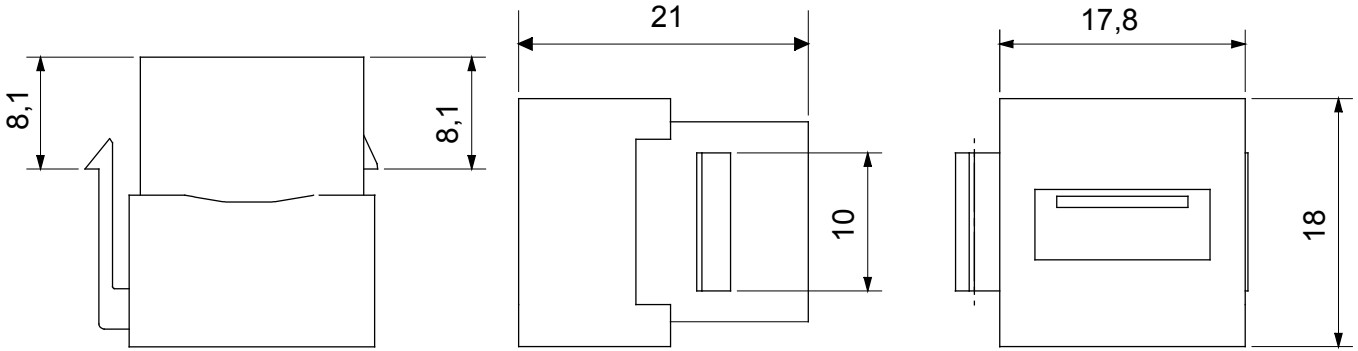

Kategori	Data prizi	Tanım	USB bağlayıcı
Tipi	Dişi/Dişi- A tipi	UYUMLULUK	Keystone Jack
Malzeme	Teknopolimer	Elektrokod	3722

DIMENSIONAL

STANDARDS/APPROVALS