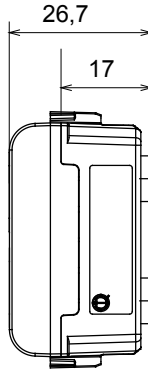

Çok çeşitli kontrol cihazları, güç kaynağı prizleri (ulusal ve uluslararası standartlara uygun), sinyal alma, iklim kontrolü, konfor yönetimi, teknik alarm sinyali ve acil durum aydınlatma yönetimi. Chorus modüler cihazları parlak beyaz, saten beyaz, doğal bej, saten siyah ve boyalı titanyum olmak üzere beş renkte ve farklı boyutlarda 1/2, 1, 2 ve 3 modül olarak mevcuttur. Dikdörtgen, kare ve yuvarlak kutular için montaj destekleri sayesinde Chorus plaka serisiyle sonsuz kombinasyonlar oluşturulabilir.

Kategori	Gösterge lambası	Sembol	DND+MUR
Renk	Saten siyah	Göstergenin rengi	Opal
Standart	EN 62094-1	Bilyeli termo sıcaklık	125 °C
Akkor Tel Deneyi:	850 °C	Sayısı	1
Elektrokod	0781	modüller	

DIMENSIONAL