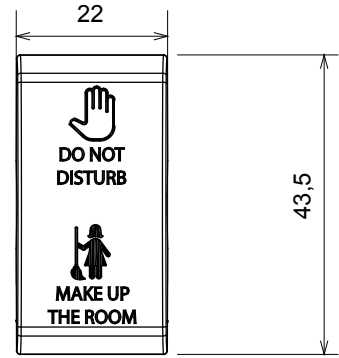

Çok çeşitli kontrol cihazları, güç kaynağı prizleri (ulusal ve uluslararası standartlara uygun), sinyal alma, iklim kontrolü, konfor yönetimi, teknik alarm sinyali ve acil durum aydınlatma yönetimi. Chorus modüler cihazları parlak beyaz, saten beyaz, doğal bej, saten siyah ve boyalı titanyum olmak üzere beş renkte ve farklı boyutlarda 1/2, 1, 2 ve 3 modül olarak mevcuttur. Dikdörtgen, kare ve yuvarlak kutular için montaj destekleri sayesinde Chorus plaka serisiyle sonsuz kombinasyonlar oluşturulabilir.

Kategori	Değiştirilebilir buton anahtarı	Tuş	Nötr
Sembol	DND+MUR	Renk	Saten siyah
Standart	EN 60669-1	Bilyeli termo sıcaklık	125 °C
Akkor Tel Deneyi:	850 °C	Sayısı modüller	1
Elektrokod	140		

DIMENSIONAL