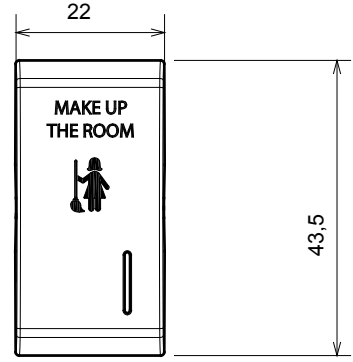

Çok çeşitli kontrol cihazları, güç kaynağı prizleri (ulusal ve uluslararası standartlara uygun), sinyal alma, iklim kontrolü, konfor yönetimi, teknik alarm sinyali ve acil durum aydınlatma yönetimi. Chorus modüler cihazları parlak beyaz, saten beyaz, doğal bej, saten siyah ve boyalı titanyum olmak üzere beş renkte ve farklı boyutlarda 1/2, 1, 2 ve 3 modül olarak mevcuttur. Dikdörtgen, kare ve yuvarlak kutular için montaj destekleri sayesinde Chorus plaka serisiyle sonsuz kombinasyonlar oluşturulabilir.

Kategori	Değiştirilebilir buton anahtarı	Tuş	Göstergeli
Sembol	MUR	Renk	Saten siyah
Standart	EN 60669-1	Bilyeli termo sıcaklık	125 °C
Akkor Tel Deneyi:	850 °C	Sayısı modüller	1
Elektrokod	140		

### DIMENSIONAL